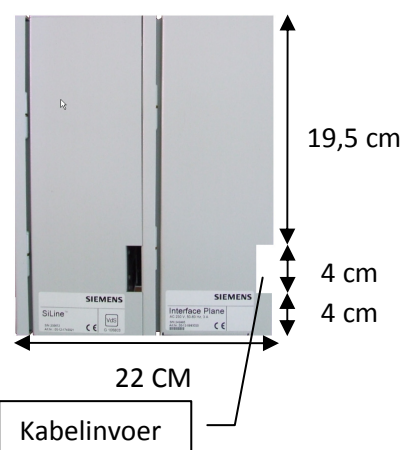

Maatvoeringen t.b.v. SiLine IP/GSM en GPRS/ISDN.

Bovenaanzicht

Linker zijaanzicht

Vooraanzicht

Rechter zijaanzicht

Onderaanzicht

SiLine met geopende voorkant